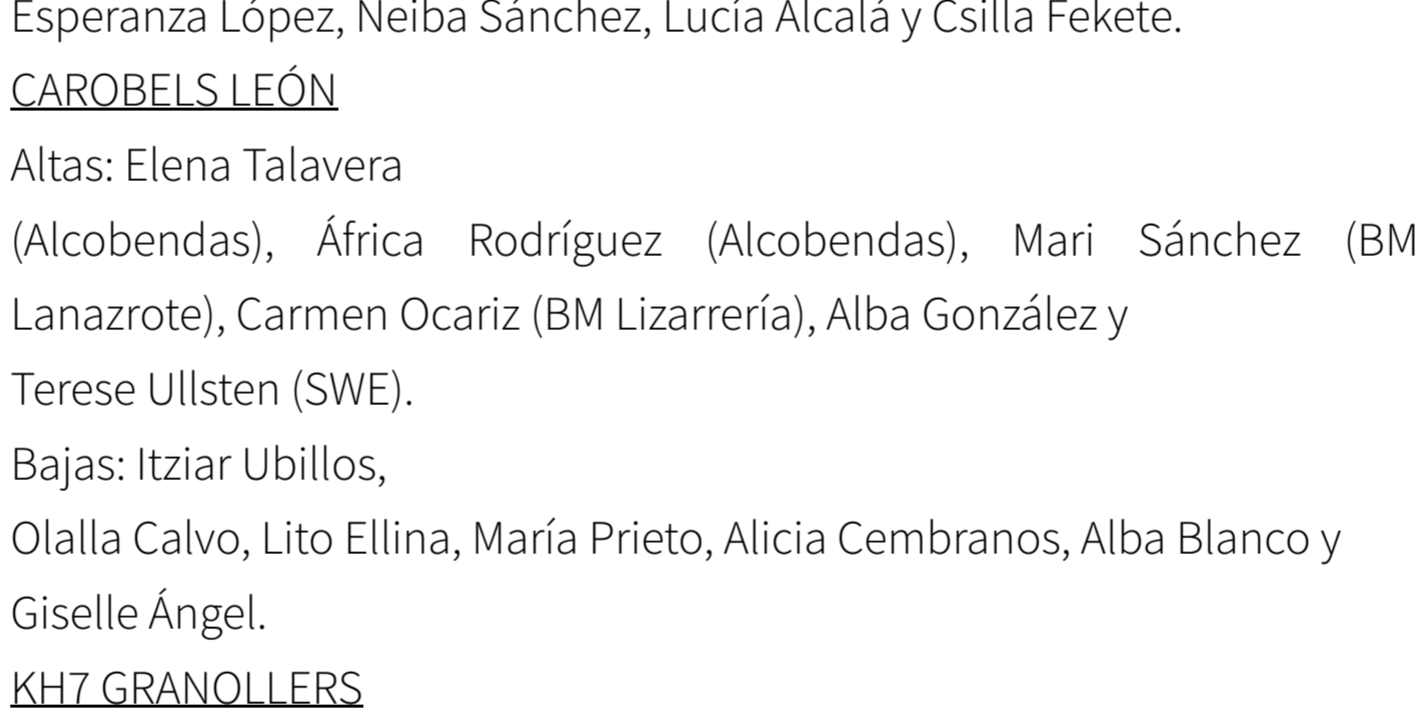

JOFEMESA OVIEDO

Altas: Celia Rojo (AT).

León) y Verónica de las Heras (BM Gijón).

Bajas: Vicky Iglesias.

HAZTESOCIOGUARDESBALONMANO15-16

Share

Watch on YouTube

Ahora empiezan las campañas de abonados, uno de los clubes que más afición tiene y que más se apresuró en lanzar el vídeo promocional fue el Guardés. Otros clubes no lanzarán ninguna campaña para captar nuevos aficionados, mientras que algunos equipos no han utilizado Twitter en todo el verano como es el caso del Elche (ningún tuit propio del 21 de junio al 5 de agosto). Es tiempo de partidos muy interesantes cuando restan nueve días para la Supercopa de España y solo 16 para que arranque la competición liguera.

TAMBIÉN TE PODRÍA GUSTAR...

LA CLASIFICACIÓN ACTUALIZADA	LA DULCE VEJEZ DE RANTALA	LA PREVIA DEL URBACASAS – MAR ALICANTE
19/11/2014 - 10: 05	09/04/2014 - 2: 24	11/04/2011 - 11: 24

DEJA UNA RESPUESTA

Comentario *

Nombre *

Correo electrónico *

Web

☐ Sí, agrégame a tu lista de correos.

Publicar el comentario