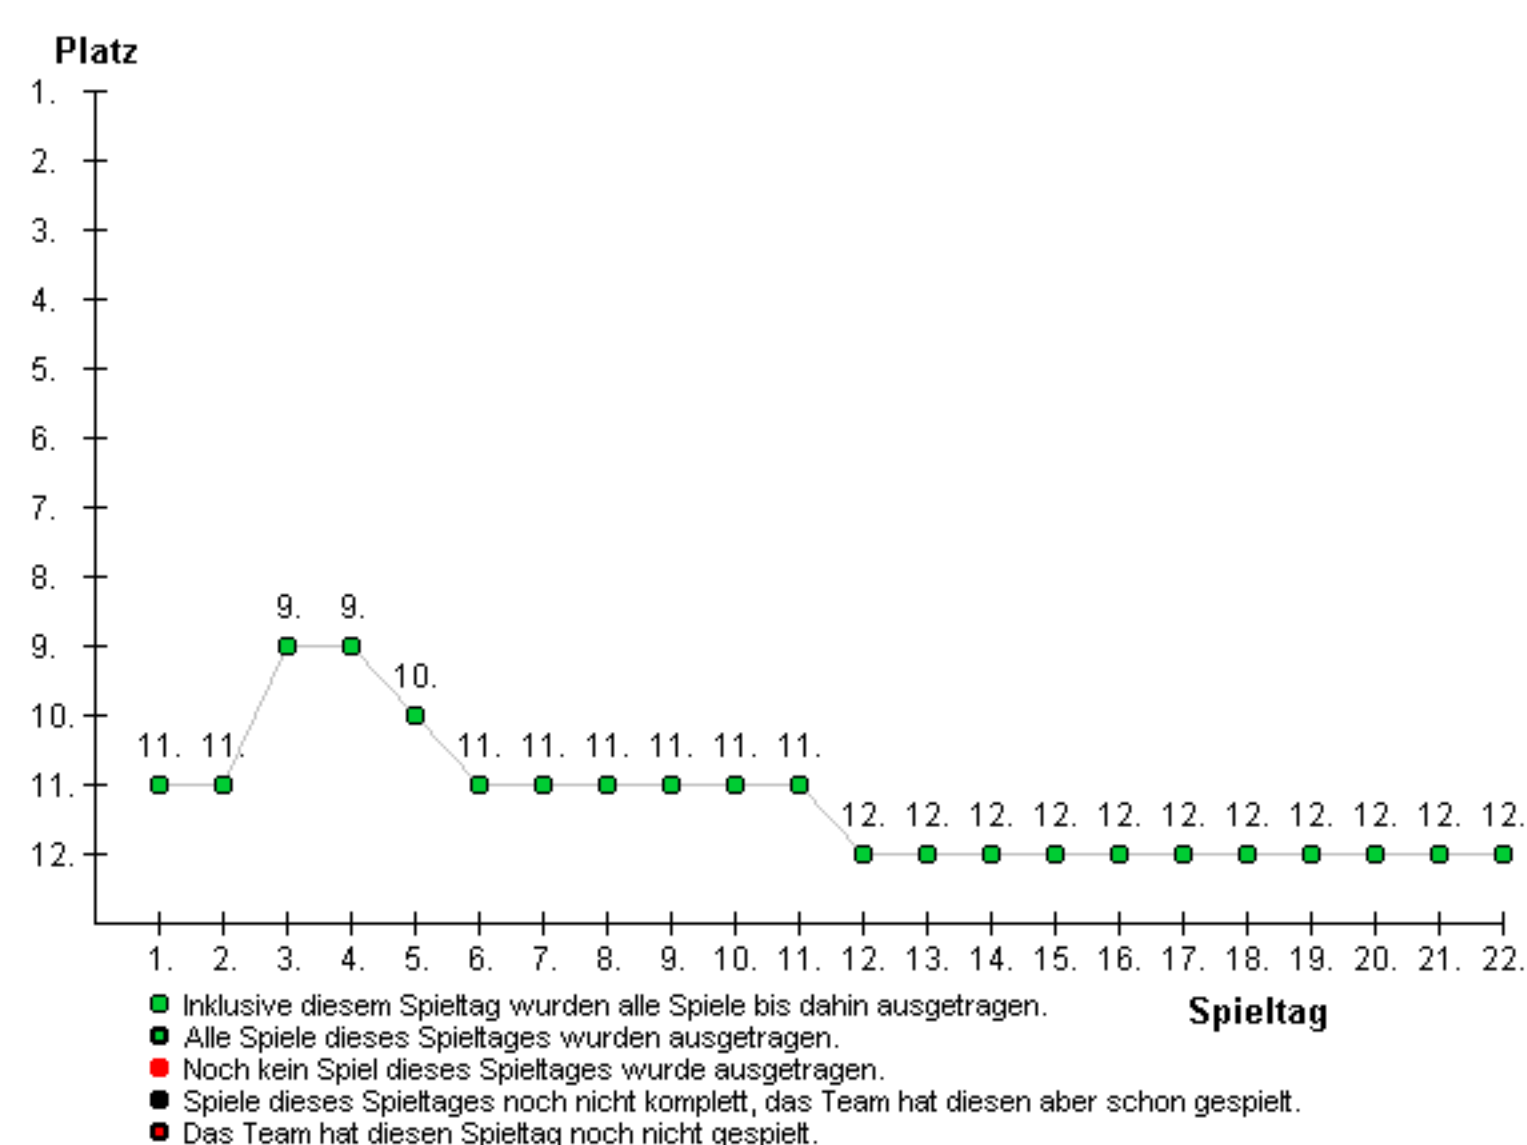

Serien

[Serien von SC Poppenbüttel](#)

Die letzten 3 Spiele verloren.

Höchster Sieg

Termin	Spieltag : Paarung	Ergebnis	Ort
02.04.2005 (Sa), 18:30 Uhr	19: SC Poppenbüttel - HSG Rissen/Wedel	13:11	Tegelsberg

Höchste Niederlage

Termin	Spieltag : Paarung	Ergebnis	Ort
05.12.2004 (So), 18:00 Uhr	10: Alstertal-Langenhorn - SC Poppenbüttel	33:15	Alstertal

Saisonverlauf

Weiterführende Links

[Homepage Handballabteilung](#)