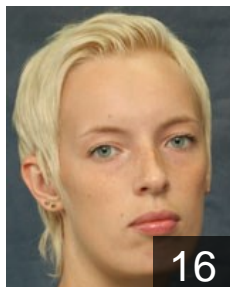

RUS Handball Club Lada

RUS

Sidorova Maria

Position: Goalkeeper

Place of birth: RUS

Date of birth: 21.11.1979

Height: 180 cm