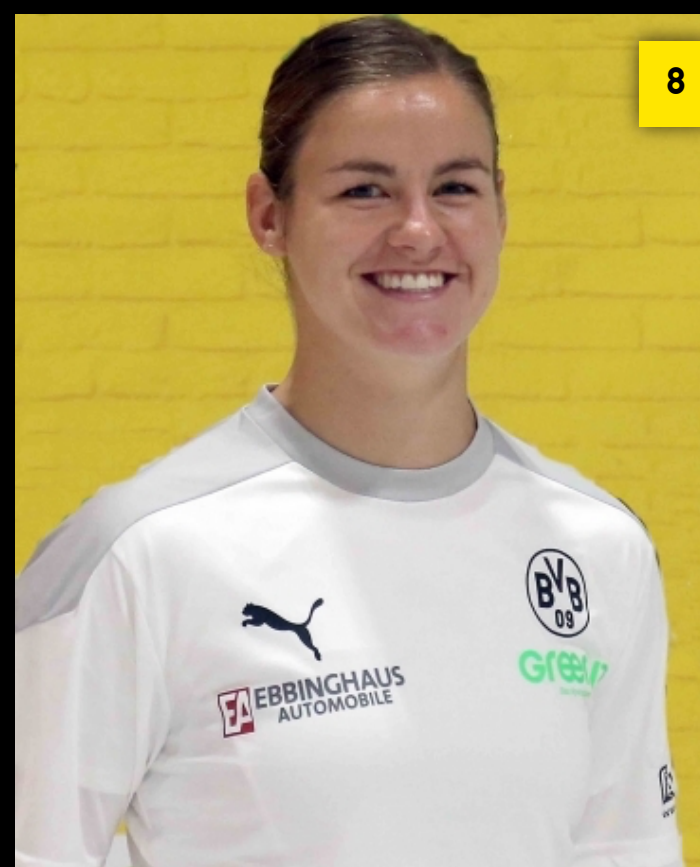

Tessa van Zijl