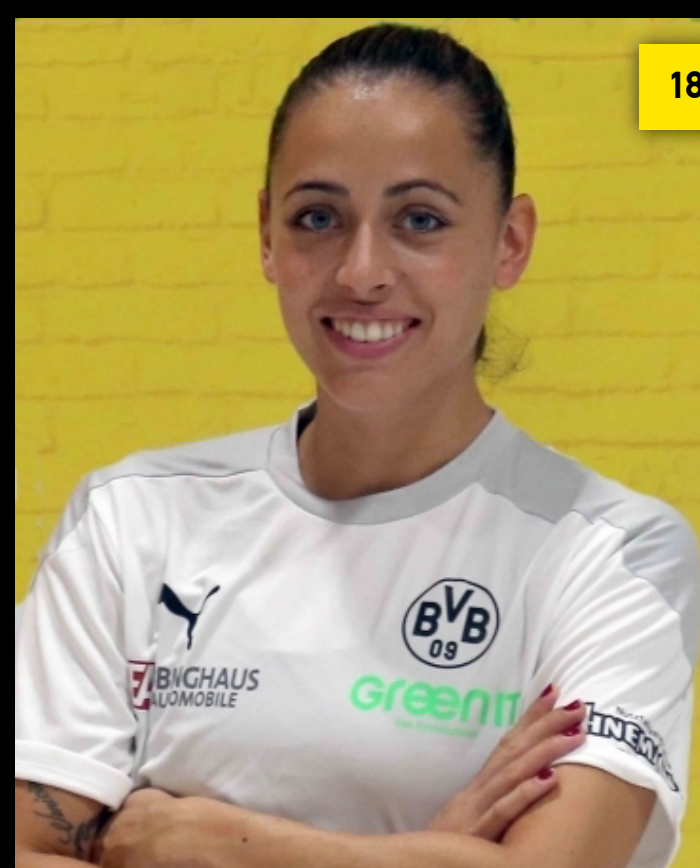

BUNDESLIGA

MANNSCHAFTSKADER BVB HANDBALL

1. Damen

Tor

Rinka Duijndam

Isabell Roch

Yara ten Holte

Rückraum

Clara Monti Danielsson

Merel Freriks

Außen

Tina Abdula

Johanna Stockscläder

Jennifer Gutierrez Bermejo

Kelly Vollebregt

Trainer