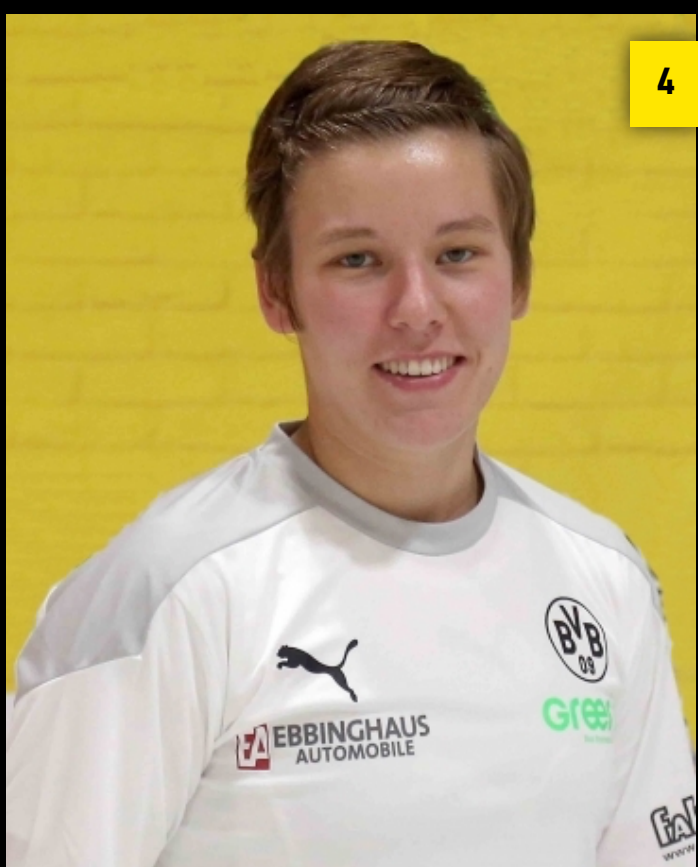

BUNDESLIGA

MANNSCHAFTSKADER BVB HANDBALL

1. Damen

Tor

Rinka Duijndam

Isabell Roch

Yara ten Holte

Rückraum

Clara Monti Danielsson

Merel Freriks

Außen

Tina Abdula

Johanna Stockscläder

Jennifer Gutierrez Bermejo

Kelly Vollebregt

Trainer