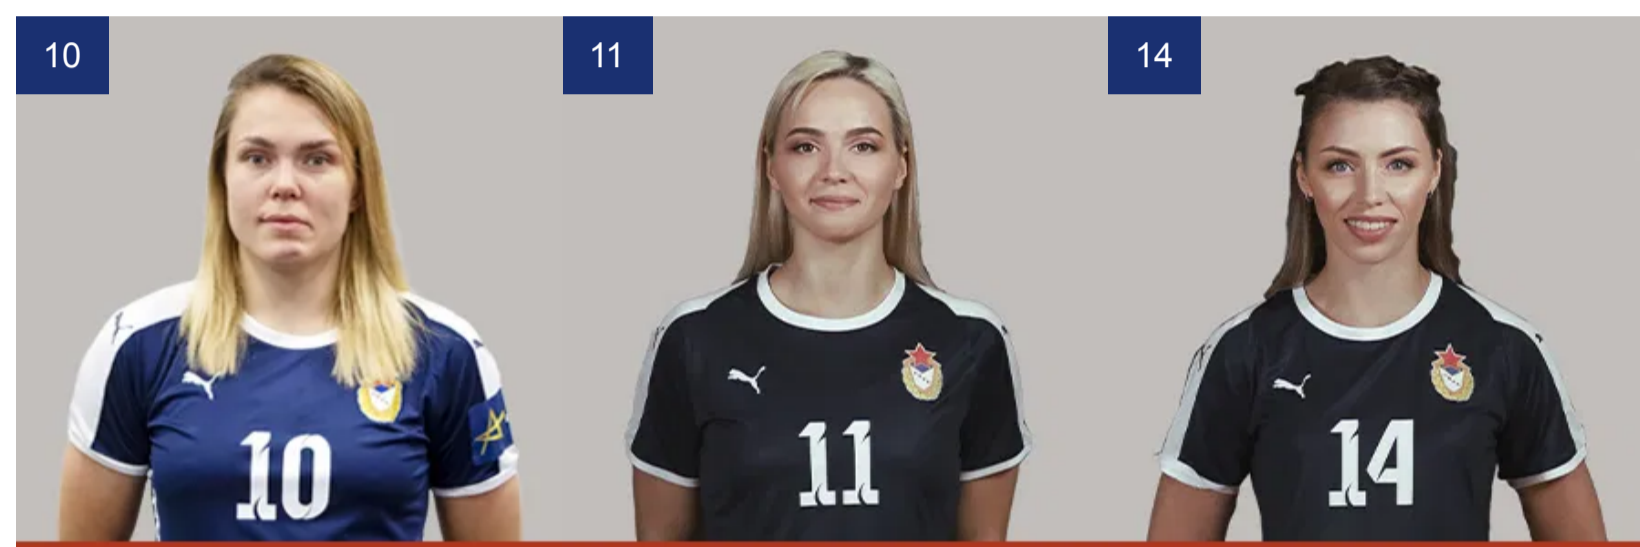

ПРОФЕССИОНАЛЬНЫЙ ГАНДБОЛЬНЫЙ КЛУБ

ЦСКА

CSKA

Line-up for the 2021/22 season

Polina Gorshkova

Ana Gross

Elena Mikhailichenko

Victoria Shamanovskaya

Darya Dmitrieva

Polina Vedokhina

Marina Sudakova

Yulia Markova

Anna Sedoykina

Natalia Chigirinova

Karina Sabirov

Ekaterina Ilyina