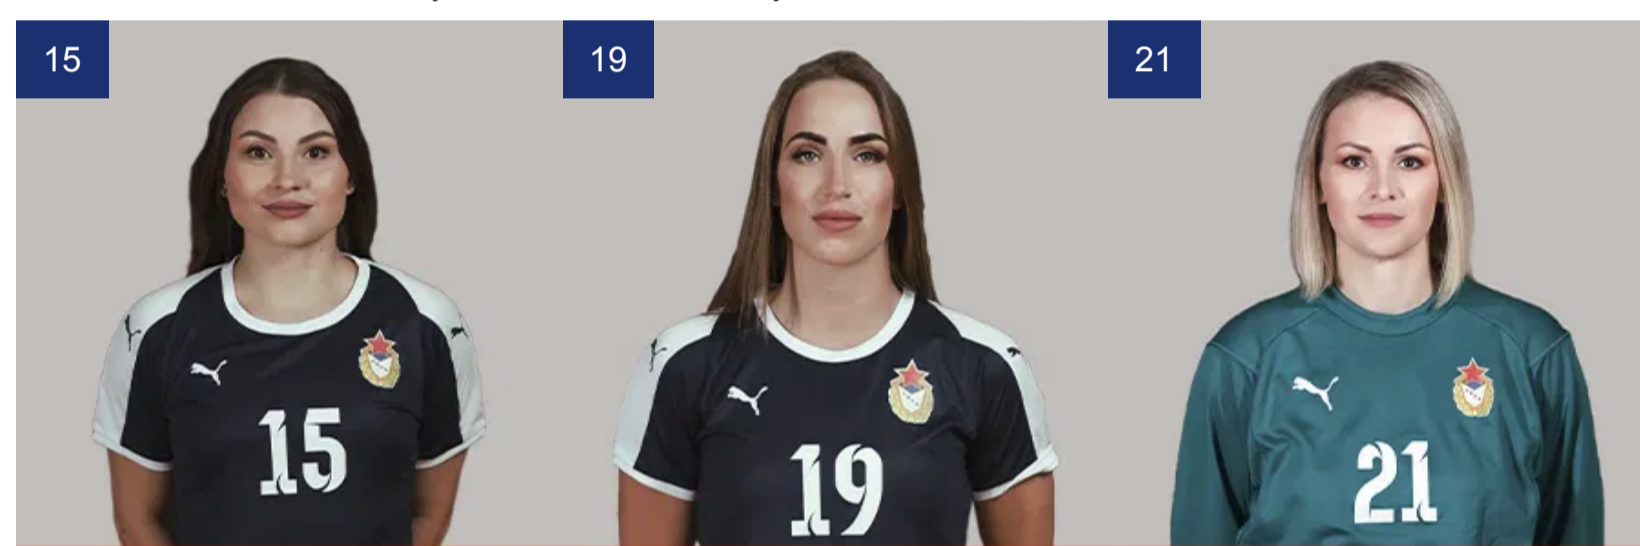

ПРОФЕССИОНАЛЬНЫЙ ГАНДБОЛЬНЫЙ КЛУБ

ЦСКА

CSKA

Line-up for the 2021/22 season

Polina Gorshkova

Ana Gross

Elena Mikhailichenko

Victoria Shamanovskaya

Darya Dmitrieva

Polina Vedokhina

Marina Sudakova

Yulia Markova

Anna Sedoykina

Natalia Chigirinova

Karina Sabirov

Ekaterina Ilyina