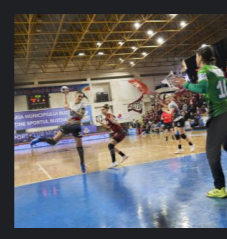

HAND BALSTIRI

Lot complete pentru sezonul 2022 - 2023

IULIE 7, 2022