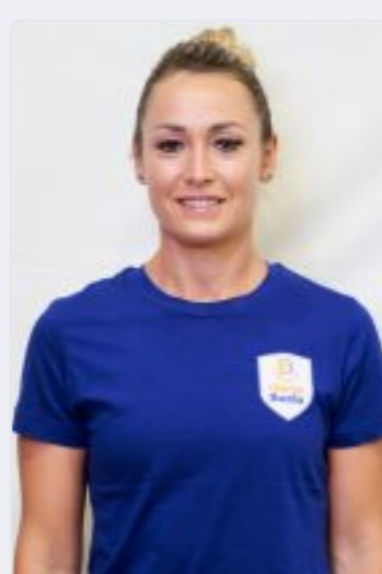

VÂRSTA: 27

NAȚIONALITATE  Franța

17 CARMEN STOLERU

CENTRU

HEIGHT: 174 WEIGHT: 72

VÂRSTA: 36

NAȚIONALITATE  România

18 MARIA LUANA DRĂGNOIU

EXTREMA DREAPTA

HEIGHT: 159 WEIGHT: 59

VÂRSTA: 20

NAȚIONALITATE  România

21 DZIYANA ILYINA

CENTRU, INTER

HEIGHT: 174 WEIGHT: 71

VÂRSTA: 26

NAȚIONALITATE  Bielorusia

25 OANA ANDREEA SÎRB

EXTREMA STANGA

HEIGHT: 171 WEIGHT: 64

VÂRSTA: 20

NAȚIONALITATE  România

28 ALINA RAMONA CZECCI

EXTREMA STANGA

HEIGHT: 164 WEIGHT: 62

VÂRSTA: 33

NAȚIONALITATE  România

30 MARIA MĂDĂLINA ZAMFIRESCU

CENTRU, INTER

HEIGHT: 180 WEIGHT: 72

VÂRSTA: 28

NAȚIONALITATE  România