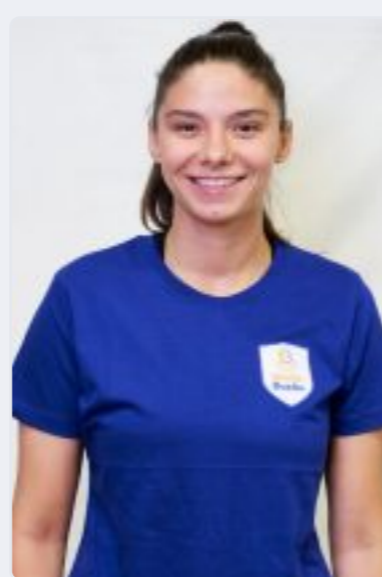

NAȚIONALITATE  Bielorusia

25 OANA ANDREEA SÎRB

EXTREMA STANGA

HEIGHT: 171 WEIGHT: 64

VÂRSTA: 20

NAȚIONALITATE  România

28 ALINA RAMONA CZECCI

EXTREMA STANGA

HEIGHT: 164 WEIGHT: 62

VÂRSTA: 33

NAȚIONALITATE  România

30 MARIA MĂDĂLINA ZAMFIRESCU

CENTRU, INTER

HEIGHT: 180 WEIGHT: 72

VÂRSTA: 28

NAȚIONALITATE  România

31 BIANCA ELENA HARABAGIU

INTER STANGA

HEIGHT: 180 WEIGHT: 82

VÂRSTA: 27

NAȚIONALITATE  România

32 RALUCA KELEMEN

PORTAR

HEIGHT: 180 WEIGHT: 70