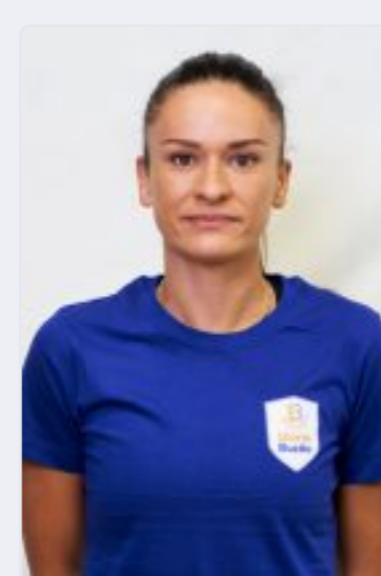

SCM GLORIA BUZĂU

SCM GLORIA BUZĂU
PRECENTRAL GENERALSCM GLORIA BUZĂU
LOTULSCM GLORIA BUZĂU
CLASATONSCM GLORIA BUZĂU
ULTIMATE RECONCULTSSCM GLORIA BUZĂU
PROGRAM

4 YAROSLAVA BURLACHEN...

PIVOT

HEIGHT: 177 WEIGHT: 84

VÂRSTA: 30

NAȚIONALITATE  Ucraina

6 ALEXANDRA SUBȚIRICĂ IOVĂNESCU

PIVOT

HEIGHT: 170 WEIGHT: 63

VÂRSTA: 35

NAȚIONALITATE  România

7 VALENTINĂ BLAŽEVIĆ

CENTRU

HEIGHT: 170 WEIGHT: 64

VÂRSTA: 28

NAȚIONALITATE  Croația

12 LJUBICA NENEZIĆ

PORTAR

HEIGHT: 181 WEIGHT: 76

VÂRSTA: 25