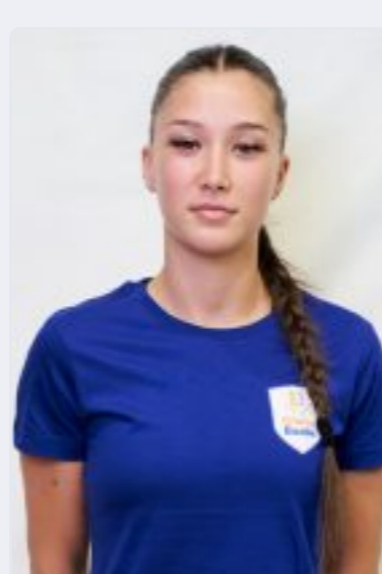

VÂRSTA: 30

NAȚIONALITATE  Ucraina

6 ALEXANDRA SUBȚIRICĂ IOVĂNESCU

PIVOT

HEIGHT: 170 WEIGHT: 63

VÂRSTA: 35

NAȚIONALITATE  România

7 VALENTINĂ BLAŽEVIĆ

CENTRU

HEIGHT: 170 WEIGHT: 64

VÂRSTA: 28

NAȚIONALITATE  Croația

12 LJUBICA NENEZIĆ

PORTAR

HEIGHT: 181 WEIGHT: 76

VÂRSTA: 25

NAȚIONALITATE  Muntenegru

13 IOANA AMALIA STANCU

INTER STANGA

HEIGHT: 182 WEIGHT: 65

VÂRSTA: 18

NAȚIONALITATE  România

14 FANȚA KEITA

INTER DREAPTA

VÂRSTA: 27

NAȚIONALITATE  Franța

17 CARMEN STOLERU

CENTRU

HEIGHT: 174 WEIGHT: 72

VÂRSTA: 36

NAȚIONALITATE  România

18 MARIA LUANA DRĂGNOIU