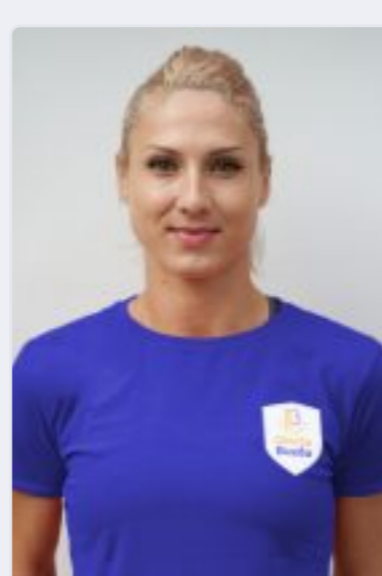

SCM GLORIA BUZĂU

SCM GLORIA BUZĂU
PRECENTRAL GENERALSCM GLORIA BUZĂU
LOTULSCM GLORIA BUZĂU
CLASATONSCM GLORIA BUZĂU
ULTIMATE RECONCULTSSCM GLORIA BUZĂU
PROGRAM

4 YAROSLAVA BURLACHEN...

PIVOT

HEIGHT: 177 WEIGHT: 84

VÂRSTA: 30

NAȚIONALITATE  Ucraina

6 ALEXANDRA SUBȚIRICĂ IOVĂNESCU

PIVOT

HEIGHT: 170 WEIGHT: 63

VÂRSTA: 35

NAȚIONALITATE  România

7 VALENTINĂ BLAŽEVIĆ

CENTRU

HEIGHT: 170 WEIGHT: 64

VÂRSTA: 28

NAȚIONALITATE  Croația

12 LJUBICA NENEZIĆ

PORTAR

HEIGHT: 181 WEIGHT: 76

VÂRSTA: 25