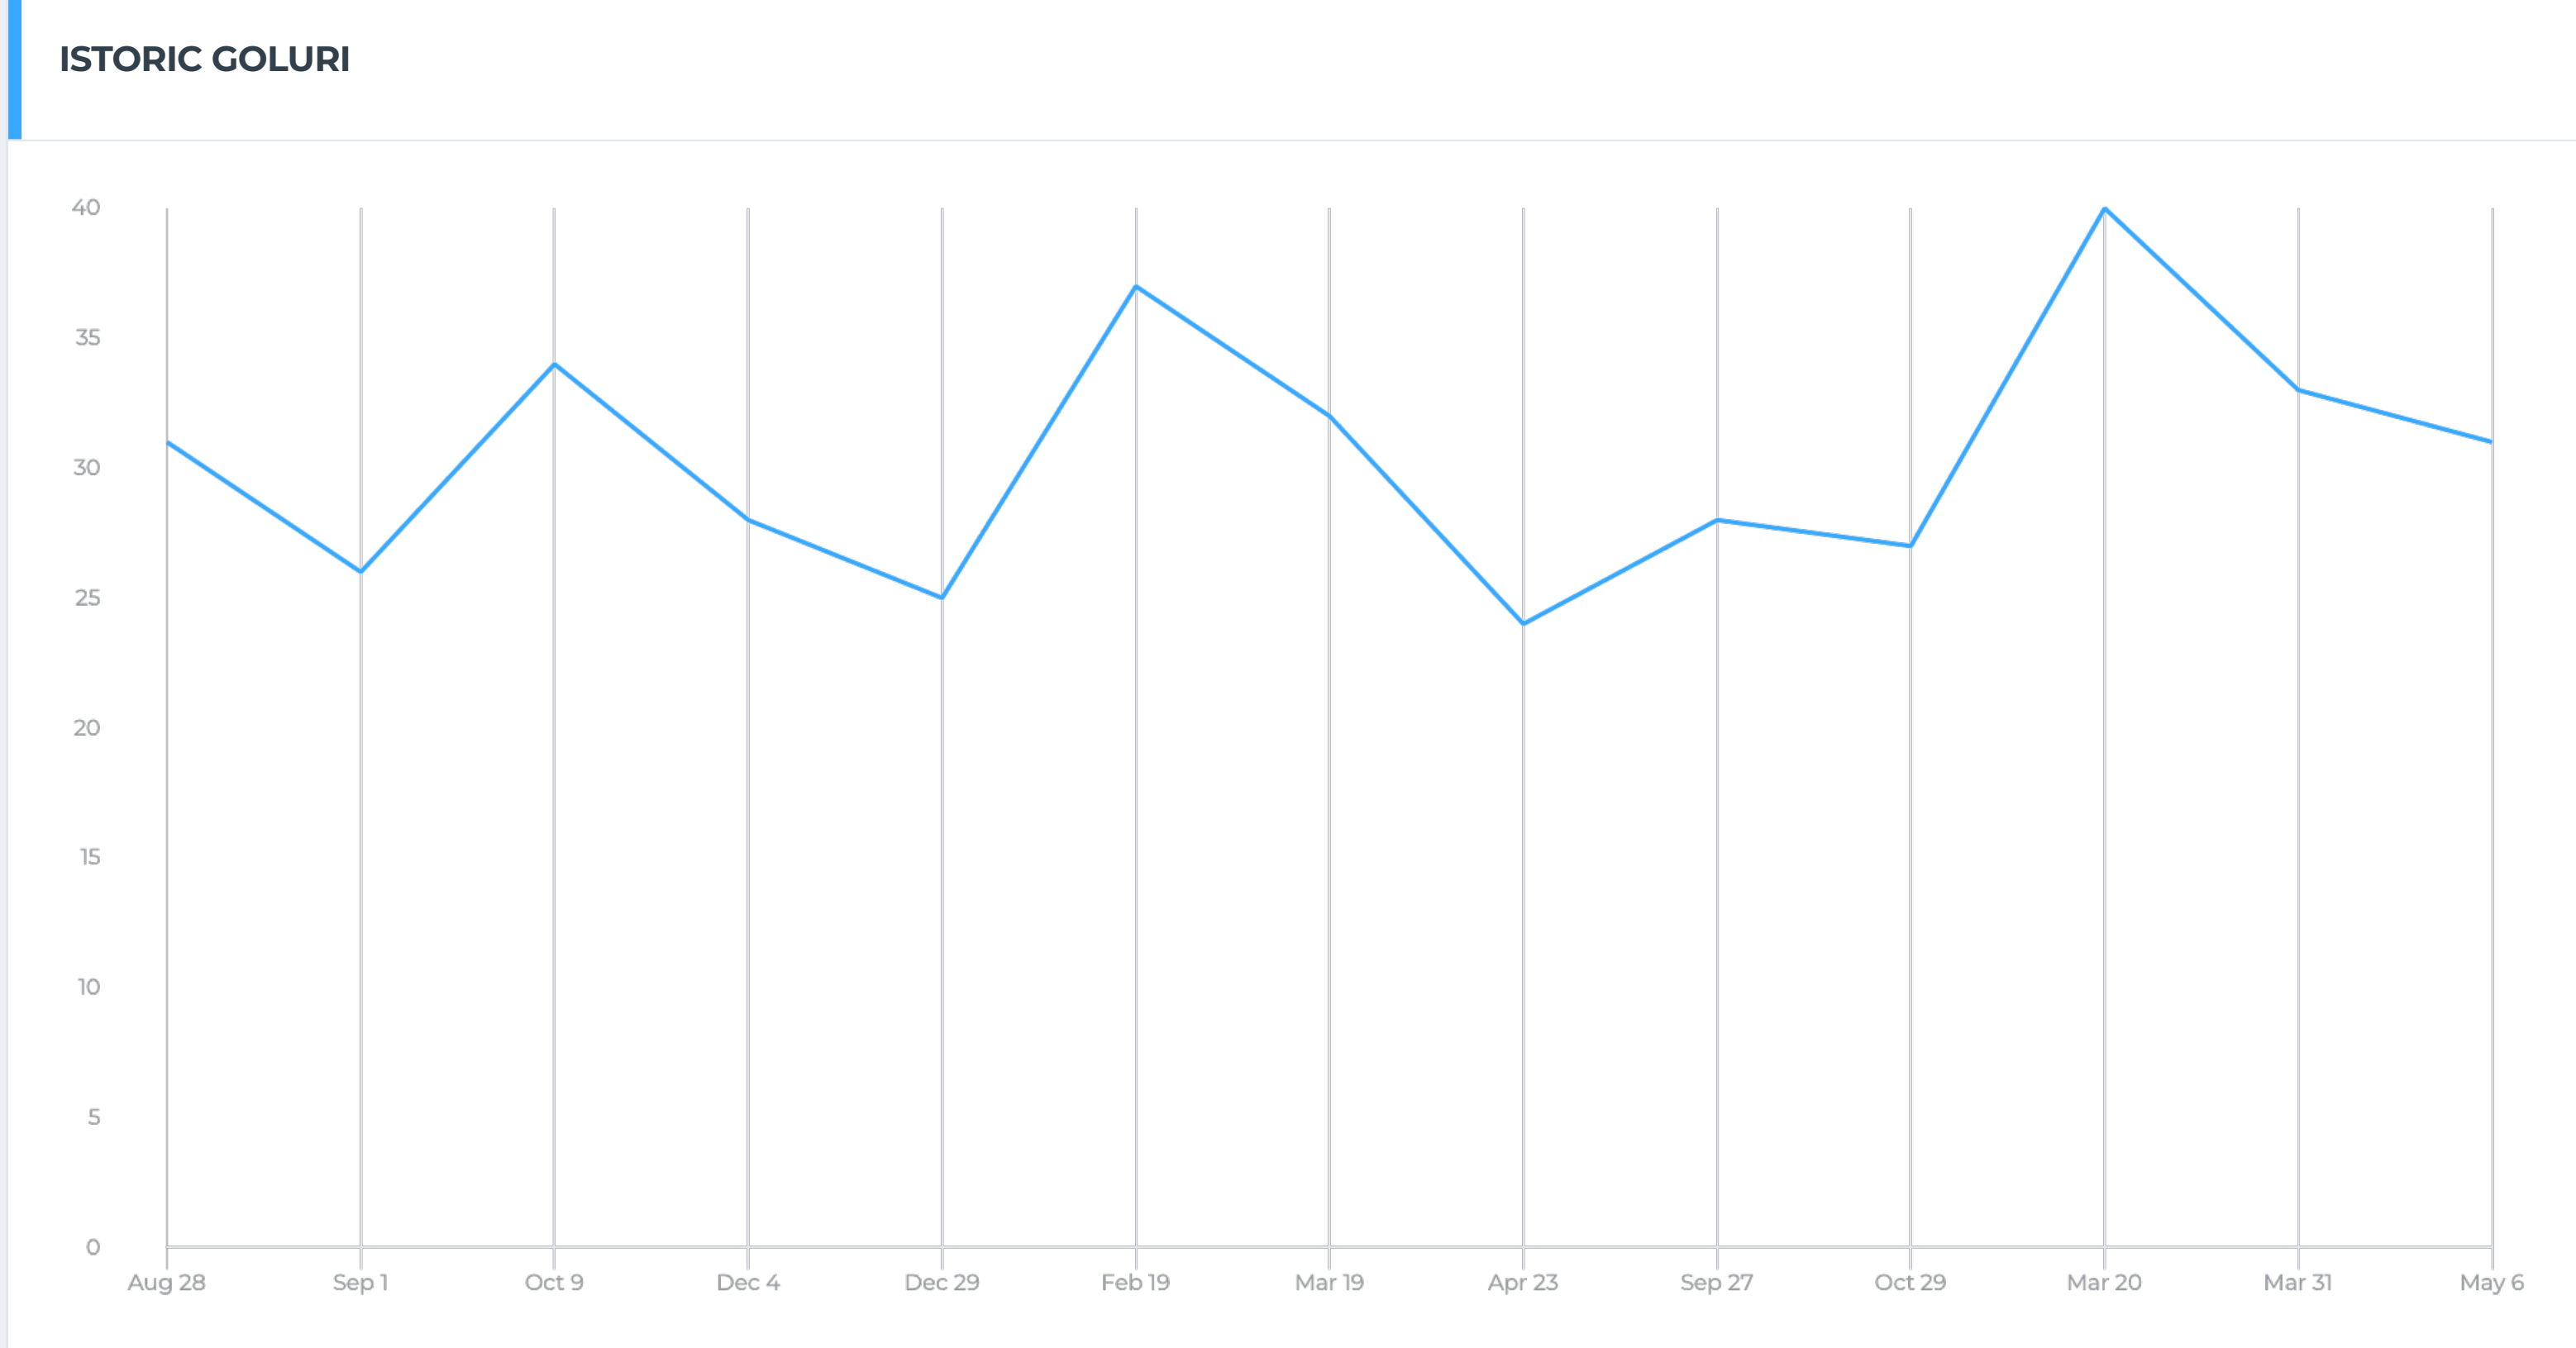

ULTIMUL REZULTAT VEZI TOATE REZULTATELE

LIGA FLORILOR 2023/2024
18 OCTOMBRIE 2024 - 17:30

HC DUNĂREA BRĂILA **29 - 21** **CSM TÂRGU-JIU**

SCOR FINAL

ULTIMELE REZULTATE VEZI EVENIMENTE

30 AUGUST 2023 - 17:30

HC Dunărea... **28 - 24** SCM Gloria ...
Sala Polivalentă

2 SEPTEMBRIE 2023 - 11:30

SCM Craiova **29 - 29** HC Dunărea...
Sala Polivalentă Craiova

9 SEPTEMBRIE 2023 - 17:00

HC Dunărea... **34 - 21** HC Zalău
Sala Polivalentă Danubius

4 OCTOMBRIE 2023 - 17:30

CS Minaur B... **21 - 30** HC Dunărea...
Sala Sporturilor Lascăr Pană

STATISTICI

52 PUNCTE	657 GOLURI MARCATE
17 VICTORII	1 EGALURI
8 ÎNFRÂNGERI	

ULTIMELE ȘTIRI

- **FĂRĂ CATEGORIE**
  DUNĂREA BRĂILA, DE LA VICTORIE SIGURĂ LA UN EGAL SMULS ÎN ULTIMELE SECUNDE LA CISNĂDIE
  14 OCTOMBRIE 2024
- **FĂRĂ CATEGORIE**
  VICTORIE ÎN FORȚĂ: HC DUNĂREA BRĂILA ÎȘI ÎMPUNE LEGEA PE TEREN ÎN FAȚA NOU-PROMOVATEI CSM SLATINA
  7 OCTOMBRIE 2024
- **LIGA NAȚIONALĂ**
  DUNĂREA BRĂILA ÎȘI ÎMPUNE AUTORITATEA LA ÎNSĂȘI: VICTORIE CLARĂ ÎN FAȚA CSM IAȘI 2020
  24 SEPTEMBRIE 2024

INFORMAȚII LEGALE

- POLITICĂ DE CONFIDENȚIALITATE
- POLITICĂ COOKIE
- POLITICĂ DE RETUR
- TERMENI ȘI CONDIȚII
- ANPC
- SOL

CONTACT

Copyright © 2024 HC Dunărea Brăila Toate drepturile rezervate

EMAIL
contact@dunareabraila.ro

TELEFON
0239680110

SOLUȚIONAREA ALTERNATIVĂ A LITIGIILOR
DETALII

SOLUȚIONAREA ONLINE A LITIGIILOR
DETALII