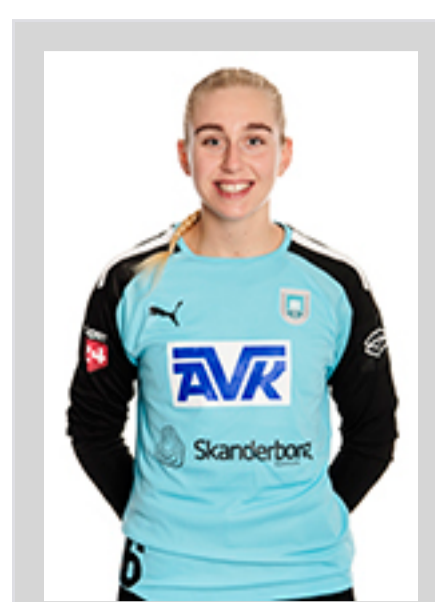

ELITE

[Liga Herre](#)

[Ligakvinder](#)

[Ledere og trænere](#)

[Spillerne](#)

SPILLERE

MÅLVOGTER

Anna Veng

Claudia Rompen

STREG

Mathilde Storgaard

Sarah Kirkeløkke

BAGSPILLER

Alberte Ebler

Caroline Rasmussen

Cecilie Mørch Hansen