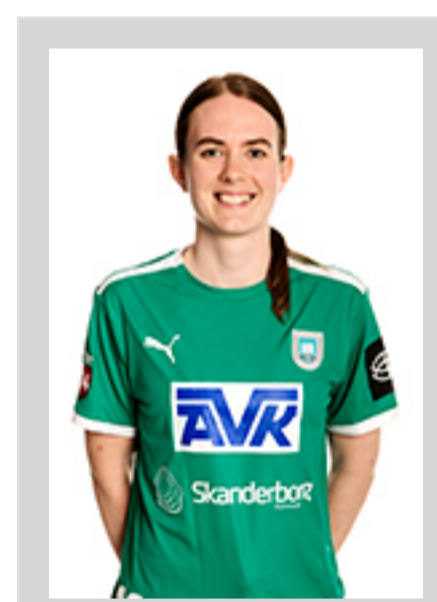

Stine Kristensen