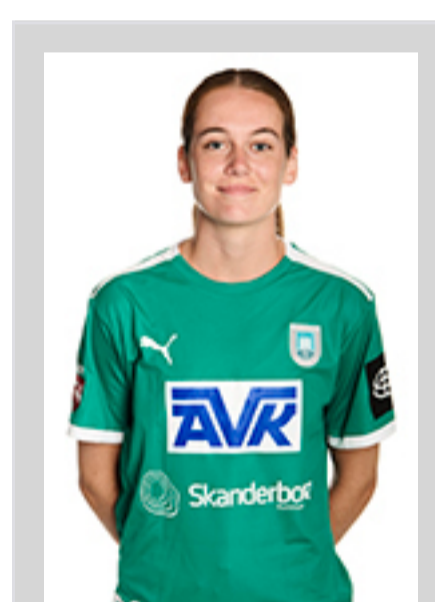

ELITE

[Liga Herre](#)

[Ligakvinder](#)

[Ledere og trænere](#)

[Spillerne](#)

SPILLERE

MÅLVOGTER

Anna Veng

Claudia Rompen

STREG

Mathilde Storgaard

Sarah Kirkeløkke

BAGSPILLER

Alberte Ebler

Caroline Rasmussen

Cecilie Mørch Hansen